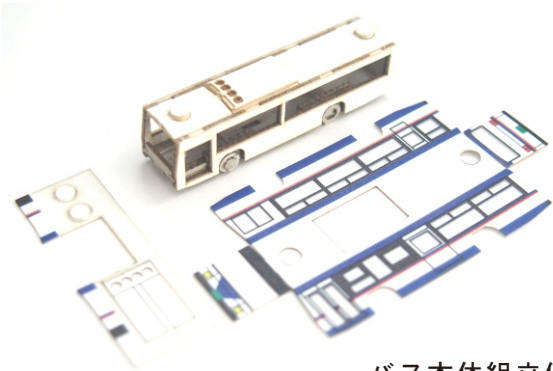

品番 0067 路線バスキットE  
品番 0068 路線バスキットF

Z  
1:220

バス本体組立例

Zゲージ向け路線バスのペーパーキットです。

こちらにUV印刷済ボディを被せて接着完成となります。

ボディのデザイン違いで2種類を発売します。

サイズ：約幅11.3×全長47×13.4mm

### 新発売！路線バスシリーズの新作です

	
品番 0067 路線バスキットE	品番 0068 路線バスキットF

 4 582439 971251	品番：0067 商品名称：路線バスキットE		
	1:220 Zゲージ向けのペーパーキットです。 車体カラーは印刷済です。 タイヤ部分など一部色入れしてください。		
	6月発売予定	900円（税別）	990円（税込）
			ペーパーキット JANコード 4582439971251
 4 582439 971268	品番：0068 商品名称：路線バスキットF		
	1:220 Zゲージ向けのペーパーキットです。 車体カラーは印刷済です。 タイヤ部分など一部色入れしてください。		
	6月発売予定	900円（税別）	990円（税込）
			ペーパーキット JANコード 4582439971268